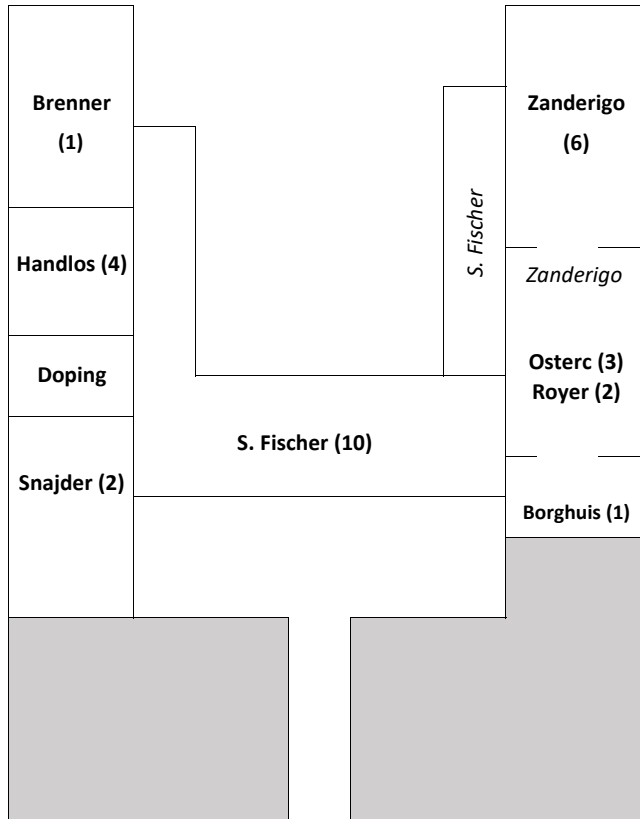

## Stalleinteilung, 07. Mai 2023

<i>Mayr</i>	Schwarzmüller (6)	Kubes (2)
Strebel		<i>Schwarzmüller</i>

Höbart (3)	Schartlmüller (3)
Ruth (3)	Redl (3)

		C.Fischer
Konlechner (4)	Kottingbrunn (4) Schub (1)	C. Fischer (12)

Buijs (3)	Sykora (5)	<i>Sykora</i>
-----------	------------	---------------