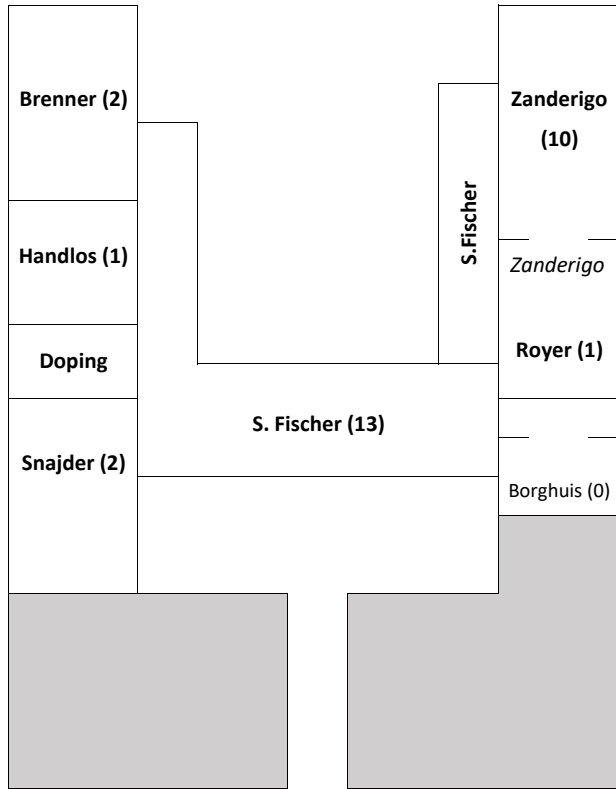

Stalleinteilung 12. Mai 2024

<i>Mayr</i> Sokol (0) Strebel (0)	Schwarzlmüller (10)	Kubes (3) <i>Schwarzlmüller</i>
---	----------------------------	---

Höbart (1) Ruth (4)	Schartlmüller (1) Redl (2)
--------------------------------------	---

Konlechner (3)	(Shaded area)	C. Fischer (9)
-----------------------	---------------	-----------------------

Buijs (3)	Sykora (4)	<i>Sykora</i>
------------------	-------------------	---------------